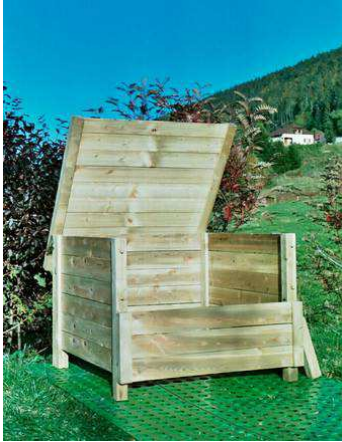

Vous pouvez choisir entre les 5 modèles suivants :

Composteur d'extérieur en bois

Modèle 1 (360 L) à 30 €

Modèle 2 (565 L) à 35 €

Composteur d'extérieur en plastique

Modèle 3 (400 L) à 30 €

Modèle 4 (600 L) à 35 €

Pour le compostage sans jardin : le lombricomposteur

Prévu pour les personnes résidant en appartement ou ne disposant pas de jardin, **le lombricomposteur est la solution !**

Les vers mangent vos déchets compostables et vous fournissent compost et engrais liquide.